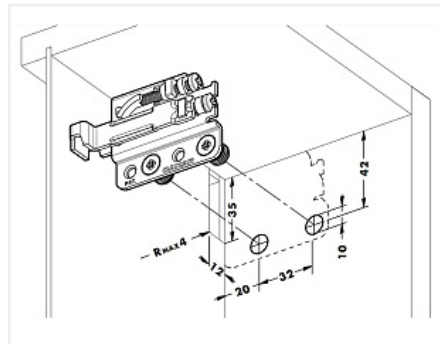

Дополнительные изображения: