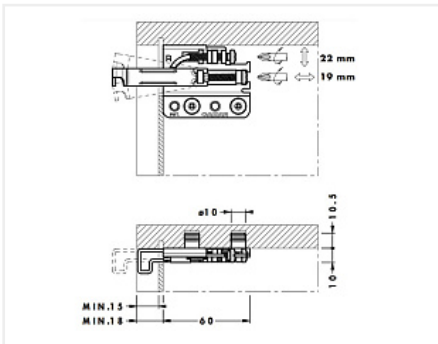

Навес 801 левый, нагрузка (100кг), 801.22.Z1.IN.SX, CAMAR

Модификации:	Навес 801
Параметры модификаций:	Крепление, Тип монтажа
Производитель:	CAMAR
Максимальная нагрузка, кг:	100
Тип:	Навес
Крепление:	слева
Тип монтажа:	накладной
Назначение:	для верхних модулей
Количество в упаковке:	200 шт

Код: 102389 Артикул: 801.22.Z1.IN.SX

Склад

Ваша цена: Розница

243.00 руб./шт

Дополнительные изображения:

Для сборки вам обязательно понадобится:

Навесы

Обязательные комплектующие

Код	Название	Цена за единицу
119153	 Планка крепежная для навеса 814 и 816 Н=26 L=60 875.AC.Z1.00.60,CAMAR	43.05 руб.
102391	 Накладка для навеса 704/801, белая, левая, 801.00.01.00.SX, CAMAR	32.55 руб.

101407		Планка крепежная для навеса (код 101136), оцинкованная	16.67 руб.
119329		Планка крепежная универсальная 2000мм 873.AC.Z1.20.00, CAMAR	954.08 руб.

Сопутствующие товары

Код	Изображение	Название	Цена за единицу
103283		Сверло по дереву Мастер 3D MiniMaster StopLine 10,0x54	744.44 руб.
102390		Навес 801 правый, нагрузка (100кг), 801.22.Z1.IN.DX, CAMAR	243.00 руб.
102392		Накладка для навеса 704/801, белая, правая, 801.00.01.00.DX, CAMAR	32.55 руб.