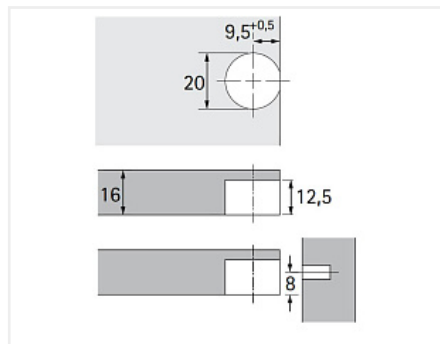

Стяжка-полкодержатель VB 135, белая Art. 1016559, Hettich

Модификации:	Полкодержатель Flipper
Параметры модификаций:	Цвет, Производитель, Тип корпуса
Материал полки:	Дерево
Крепление полки:	С фиксацией
Толщина полки, мм:	от 16
Art.Hettich:	1016559
Производитель:	Hettich
Материал:	пластик
Цвет:	белый
Диаметр присадки, мм:	20
Количество в упаковке:	1000 шт

Код: 102380	Артикул: 1016559

Склад

Ваша цена: Розница

9.85 руб./шт

Дополнительные изображения:

Для сборки вам обязательно понадобится:

Крепеж разный

Описание

Стяжка VB 135

- запрессовывается во фрезерованное отверстие диаметром 20 мм
- полку можно установить только сверху
- полка с VB 135 насаживается на дюбель. Благодаря клиновому эффекту полка притягивается к боковой стенке и надежно фиксируется.
- Может использоваться для полок толщиной 16 мм и более
- Пластик
- Монтаж по Системе 32