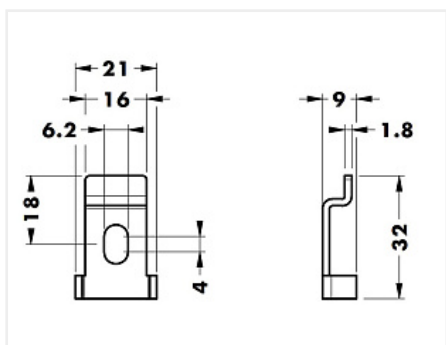

Планка крепежная для навеса 814.35 врезного, 814.AC.Z1.16.35, SAMAR

Производитель: **SAMAR**
Тип: **Планка крепежная**
Планка крепежная для навеса: **SAMAR 814.35**
Количество в упаковке: **800 шт**

Код:
102370

Склад

Ваша цена: Розница

39.90 руб./шт

Дополнительные изображения:

Для сборки вам обязательно понадобится: