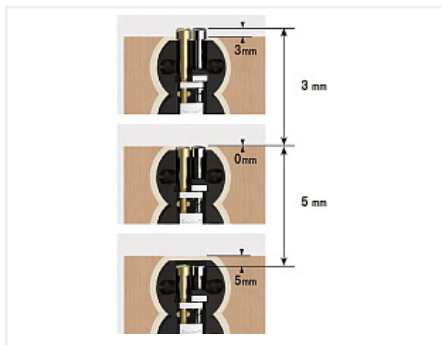

Навес 814.35 врезной для стеновых панелей, нагрузка (42кг.), 814.35.P2.02.05, CAMAR

Производитель: **CAMAR**
 Максимальная нагрузка, кг: **42**
 Тип: **Навес**
 Крепление: **универсальное**
 Тип монтажа: **скрытый**
 Назначение: **для стеновых панелей**
 Количество в упаковке: **100 шт**

Код: 102369 Артикул: 814.35.P2.02.05

Склад

Ваша цена: Розница

342.30 руб./шт

Дополнительные изображения:

Для сборки вам обязательно понадобится:

Описание

Навес CAMAR 814.35

Регулировка:

по горизонтали ± 2 мм

по вертикали ± 8 мм

Преимущества:

- позволяет навешивать стеновые панели вплотную к стене без зазора;
- регулировка в двух плоскостях;
- фиксация навеса на планке.

Обязательные комплектующие

Код		Название	Цена за единицу
102370		Планка крепежная для навеса 814.35 врезного, 814.AC.Z1.16.35, CAMAR	39.90 руб.

Сопутствующие товары

Код		Название	Цена за единицу
102764		Сверло Форстнера Мастер 3D, 35x70 правое	2 195.55 руб.