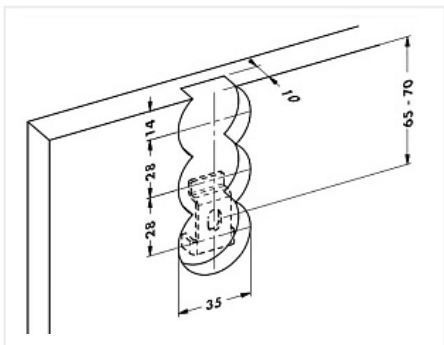

Навес 814.35 врезной для стеновых панелей, нагрузка (42кг.), 814.35.P2.02.05, CAMAR

Производитель: **CAMAR**
 Максимальная нагрузка, кг: **42**
 Тип: **Навес**
 Крепление: **универсальное**
 Тип монтажа: **скрытый**
 Назначение: **для стеновых панелей**
 Количество в упаковке: **100 шт**

Код: 102369 Артикул: 814.35.P2.02.05

Склад

Ваша цена: Розница

342.30 руб./шт

Дополнительные изображения:

Для сборки вам обязательно понадобится:

Описание

Навес CAMAR 814.35

Регулировка:

по горизонтали ± 2 мм

по вертикали ± 8 мм

Преимущества:

- позволяет навешивать стеновые панели вплотную к стене без зазора;
- регулировка в двух плоскостях;
- фиксация навеса на планке.

Обязательные комплектующие

Код		Название	Цена за единицу
102370		Планка крепежная для навеса 814.35 врезного, 814.AC.Z1.16.35, CAMAR	39.90 руб.

Сопутствующие товары

Код		Название	Цена за единицу
102764		Сверло Форстнера Мастер 3D, 35x70 правое	2 195.55 руб.