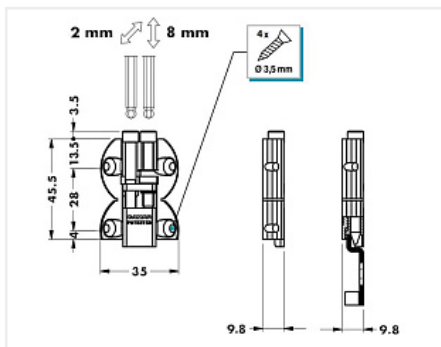

Навес 814.35 врезной для стеновых панелей, нагрузка (42кг.), 814.35.P2.02.05, CAMAR

Производитель: **CAMAR**
 Максимальная нагрузка, кг: **42**
 Тип: **Навес**
 Крепление: **универсальное**
 Тип монтажа: **скрытый**
 Назначение: **для стеновых панелей**
 Количество в упаковке: **100 шт**

Код: 102369 Артикул: 814.35.P2.02.05

Склад

Ваша цена: Розница

342.30 руб./шт

Дополнительные изображения:

Для сборки вам обязательно понадобится:

Описание

Навес CAMAR 814.35

Регулировка:

по горизонтали ± 2 мм

по вертикали ± 8 мм

Преимущества:

- позволяет навешивать стеновые панели вплотную к стене без зазора;
- регулировка в двух плоскостях;
- фиксация навеса на планке.

Обязательные комплектующие

Код		Название	Цена за единицу
102370		Планка крепежная для навеса 814.35 врезного, 814.AC.Z1.16.35, CAMAR	39.90 руб.

Сопутствующие товары

Код		Название	Цена за единицу
102764		Сверло Форстнера Мастер 3D, 35x70 правое	2 195.55 руб.