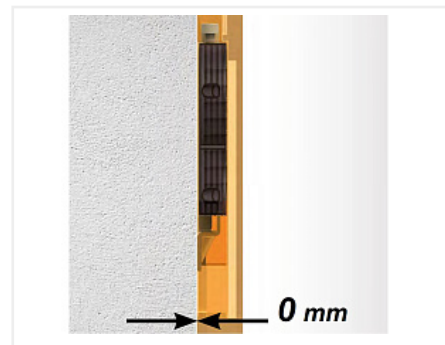

Навес 814.35 врезной для стеновых панелей, нагрузка (42кг.), 814.35.P2.02.05, CAMAR

Производитель: **CAMAR**
Максимальная нагрузка, кг: **42**
Тип: **Навес**
Крепление: **универсальное**
Тип монтажа: **скрытый**
Назначение: **для стеновых панелей**
Количество в упаковке: **100 шт**

Код: 102369   Артикул: 814.35.P2.02.05

Склад

Ваша цена: Розница

342.30 руб./шт

Дополнительные изображения: