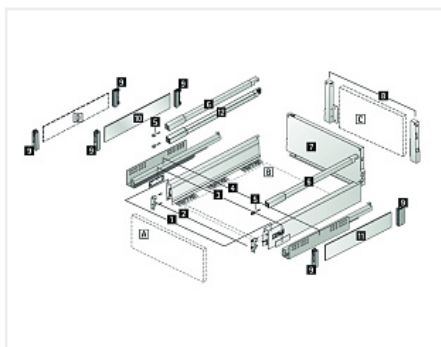

Atira, ящик 176x470 мм., серый, полн. выдв-е, плавн. закр. (нагр. 30 кг.)

Производитель:	Hettich
Серия:	InnoTech Atira
Модель ящика:	стандартный с рейлингом
Плавное закрывание:	да
Тип выдвигания:	полное
Тип:	Комплект ящика (россыпью)
Высота, мм:	176
Цвет:	серебристый
Максимальная нагрузка, кг:	30
Тип направляющих:	С доводчиком
Модификации:	Комплект ящика Atira SET дубль
Параметры модификаций:	Цвет, Высота, мм, Тип направляющих, Номинальная длина, мм
Тип боковин:	Традиционные
Серия направляющих:	Quadro V6
Номинальная длина, мм:	470

Код:
SET541

Склад

Ваша цена: Розница

6 301.40
руб./шт

Дополнительные изображения:

Состав комплекта

Код	Название	Цена за единицу	Количество
120557	 Боковина ящика InnoTech Atira, высота 70 мм, длина 470 мм, серебристый, левая, Art.9194398, Hettich	921.05 руб.	1 шт
114726	Соединитель задней стенки ящика InnoTech Atira высотой 176 мм, серый, правый Art. 9027832, Hettich	506.08 руб.	1 шт