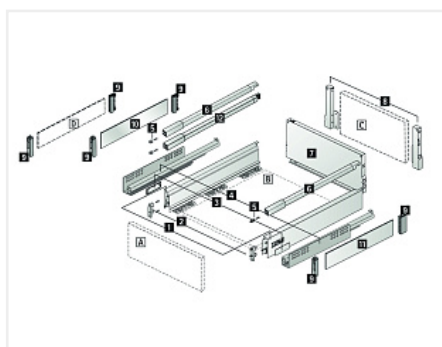

Atira, ящик 176x470 мм., белый, полн. выдв-е, плавн. закр. (нагр. 30 кг.)

| | |
|----------------------------|--|
| Производитель: | Hettich |
| Серия: | InnoTech Atira |
| Модель ящика: | стандартный с рейлингом |
| Плавное закрывание: | да |
| Тип выдвигания: | полное |
| Тип: | Комплект ящика (россыпью) |
| Высота, мм: | 176 |
| Цвет: | белый |
| Максимальная нагрузка, кг: | 30 |
| Тип направляющих: | С доводчиком |
| Модификации: | Комплект ящика Atira SET дубль |
| Параметры модификаций: | Цвет, Высота, мм, Тип направляющих, Номинальная длина, мм |
| Тип боковин: | Традиционные |
| Серия направляющих: | Quadro V6 |
| Номинальная длина, мм: | 470 |

Код:
SET538

Склад

Ваша цена: Розница

6 301.40
руб./шт

Дополнительные изображения:

Состав комплекта

| Код | Название | Цена за единицу | Количество |
|--------|--|-----------------|------------|
| 120642 |  Соединитель задней стенки для ящика InnoTech Atira, высота 176 мм, белый, правый, Art.9194640, Hettich | 506.08 руб. | 1 шт |
| 120665 | Продольный рейлинг для ящика InnoTech Atira, длина 470 мм, левый, белый, Art.9194544, глубина 500мм, Hettich | 449.82 руб. | 1 шт |