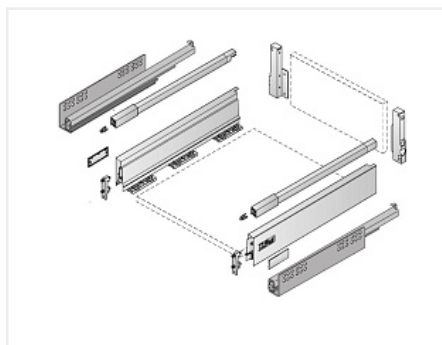

Atira, ящик 144x470 мм., серый, полн. выдв-е, плавн. закр. (нагр. 30 кг.)

Производитель:	Hettich
Серия:	InnoTech Atira
Модель ящика:	стандартный с рейлингом
Плавное закрывание:	да
Тип выдвижения:	полное
Тип:	Комплект ящика (россыпью)
Высота, мм:	144
Цвет:	серебристый
Максимальная нагрузка, кг:	30
Тип направляющих:	С доводчиком
Модификации:	Комплект ящика Atira SET дубль
Параметры модификаций:	Номинальная длина, мм, Цвет, Высота, мм, Тип направляющих
Тип боковин:	Традиционные
Серия направляющих:	Quadro V6
Номинальная длина, мм:	470

Код:
SET516

Склад

Ваша цена: Розница

6 096.66
руб./шт

Дополнительные изображения:

Состав комплекта

Код	Название	Цена за единицу	Количество
120557	 Боковина ящика InnoTech Atira, высота 70 мм, длина 470 мм, серебристый, левая, Art.9194398, Hettich	921.05 руб.	1 шт
114724	Соединитель задней стенки ящика InnoTech Atira высотой 144 мм, серый, правый Art. 9007356, Hettich	403.71 руб.	1 шт