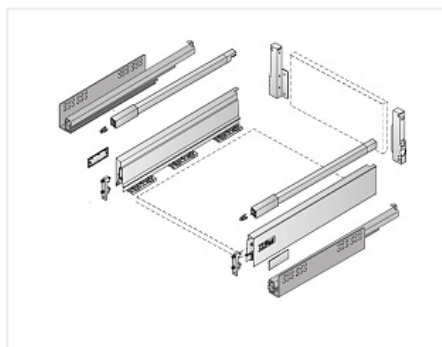

Atira, ящик 144x470 мм., белый, полн. выдв-е, плавн. закр. (нагр. 30 кг.)

Производитель:	Hettich
Серия:	InnoTech Atira
Модель ящика:	стандартный с рейлингом
Плавное закрывание:	да
Тип выдвижения:	полное
Тип:	Комплект ящика (россыпью)
Высота, мм:	144
Цвет:	белый
Максимальная нагрузка, кг:	30
Тип направляющих:	С доводчиком
Модификации:	Комплект ящика Atira SET дубль
Параметры модификаций:	Цвет, Высота, мм, Тип направляющих, Номинальная длина, мм
Тип боковин:	Традиционные
Серия направляющих:	Quadro V6
Номинальная длина, мм:	470

Код:
SET513

Склад

Ваша цена: Розница

5 806.40
руб./шт

Дополнительные изображения:

Состав комплекта

Код	Название	Цена за единицу	Количество
120665	 Продольный рейлинг для ящика InnoTech Atira, длина 470 мм, левый, белый, Art.9194544, глубина 500мм, Hettich	428.40 руб.	1 шт
120640	Соединитель задней стенки для ящика InnoTech Atira, высота 144 мм, белый, правый, Art.9194636, Hettich	384.49 руб.	1 шт