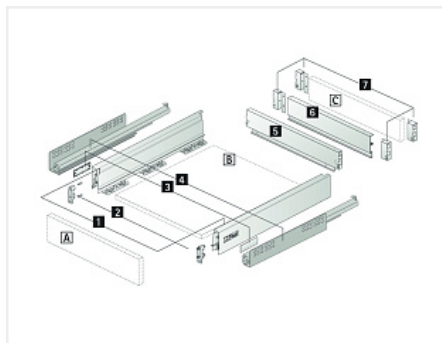

Atira, ящик 70x470 мм., белый, полн. выдв-е, плавн. закр. (нагр. 30 кг.)

Производитель:	Hettich
Серия:	InnoTech Atira
Модель ящика:	стандартный
Плавное закрывание:	да
Тип выдвижения:	полное
Тип:	Комплект ящика (россыпью)
Высота, мм:	70
Цвет:	белый
Максимальная нагрузка, кг:	30
Тип направляющих:	С доводчиком
Модификации:	Комплект ящика Atira SET дубль
Параметры модификаций:	Цвет, Высота, мм, Тип направляющих, Номинальная длина, мм
Тип боковин:	Традиционные
Серия направляющих:	Quadro V6
Номинальная длина, мм:	470

Код:
SET487

Склад

Ваша цена: Розница

4 800.84
руб./шт

Дополнительные изображения:

Состав комплекта

Код	Название	Цена за единицу	Количество
121652	 Заглушка для ящика InnoTech Atira с лого Hettich, пластик, цвет белый Art. 9194647, Hettich	30.47 руб.	2 шт
120631	 Боковина ящика InnoTech Atira, высота 70 мм, длина 470 мм, белый, правая, Art.9194413, Hettich	921.05 руб.	1 шт

120637		Соединитель задней стенки для ящика InnoTech Atira, высота 70 мм, белый, левый, Art.9194627, Hettich	219.20 руб.	1 шт
120638		Соединитель задней стенки для ящика InnoTech Atira, высота 70 мм, белый, правый, Art.9194628, Hettich	219.20 руб.	1 шт
120630		Боковина ящика InnoTech Atira, высота 70 мм, длина 470 мм, белый, левая, Art.9194412, Hettich	921.05 руб.	1 шт
114716		Соединитель передней панели ящика InnoTech Atira под прикручивание, белый пластик Art. 1065191, Hettich	30.47 руб.	2 шт
190232		Скрытая направляющая Quadro V6 30/470 Silent System SFD, полное выдв., для InnoTech Atira, EB 12,5, левая, глубина 500мм Art. 9065916, Hettich	1 199.23 руб.	1 шт
190231		Скрытая направляющая Quadro V6 30/470 Silent System SFD, полное выдв., для InnoTech Atira, EB 12,5, правая, глубина 500мм Art. 9065917, Hettich	1 199.23 руб.	1 шт