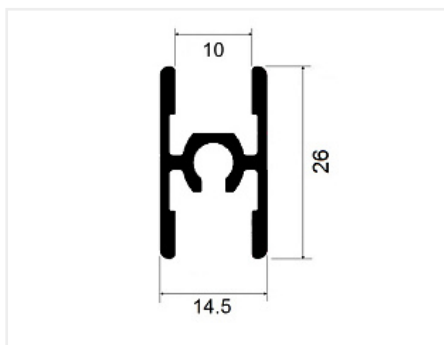

DS10 Профиль горизонтальный средний под шуруп 0610 серебро 6000 мм, Dorwell

Модификации:

**Горизонтальный
средний под шуруп
анод**

Код:
101685

Параметры
модификаций:

Цвет, Длина, мм

Склад

Толщина анодировки,
мкм:

15

Ваша цена: Розница

2 401.35 руб./шт

Бренд:

Dorwell

Коллекция:

Стандарт

Серия:

**Алюминиевая
система**

Тип:

**Для раздвижных
дверей, Для
распашных дверей**

Цвет:

серебряный

Длина, мм:

6000

Покрытие:

анодирование

Количество в упаковке:

20 шт

Дополнительные изображения:

Для сборки вам обязательно понадобится:

Система для
шкафов-купе
алюминиевая

На концах профиля на расстоянии 50мм +/- 10% находятся контактные пятна!

Обязательные комплектующие