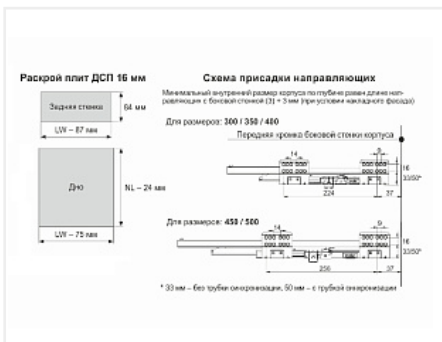

Дополнительные изображения: