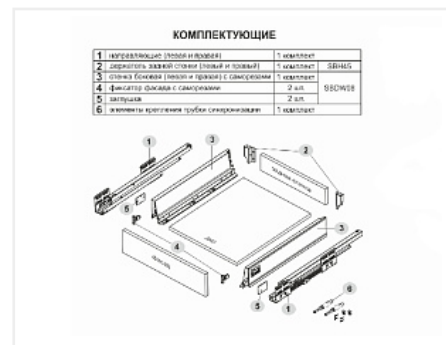

Дополнительные изображения: