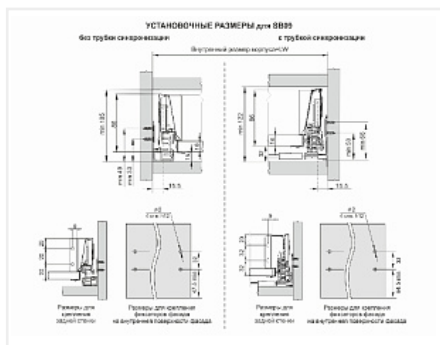

Дополнительные изображения: