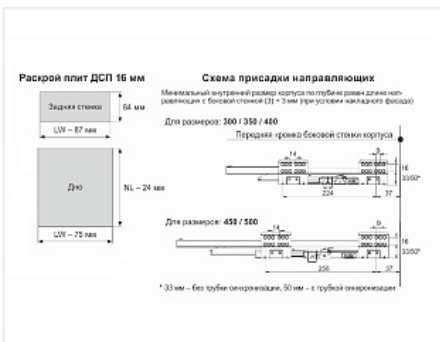

Модификации:

**Комплект ящика
Boyard СТАРТ
стандартные
боковины**

Код:
190054

Артикул:
SB09GR.1/400

Под заказ

Ваша цена: Розница

2 569.49 руб./комп.

Параметры
модификаций:

**Тип направляющих,
Длина,
мм, Цвет, Модель
ящика**

Производитель:

Boyard

Серия:

СТАРТ

Максимальная
нагрузка, кг:

40

Тип направляющих:

Push to open

Тип боковин:

Традиционные

Модель ящика:

стандартный

Тип:

**Комплект ящика (в
коробке)**

Плавное закрывание:

нет

Цвет:

серый

Высота, мм:

84

Длина, мм:

400

Количество в упаковке:

6 комп.

Дополнительные изображения: