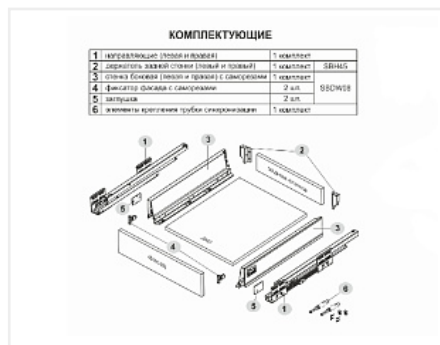

**Комплект ящика (в
коробке)**

Плавное закрывание:

нет

Цвет:

серый

Высота, мм:

84

Длина, мм:

400

Количество в упаковке:

6 комп.

Дополнительные изображения:

Описание

СТАРТ SB09 – комплект систем выдвижения для сборки выдвижного мебельного ящика с традиционными боковинами стандартной высоты

- Система push to open;
- Полное выдвижение, отсутствие провисания;
- Зубчато-реечный механизм синхронизации обеспечивает равномерный ход и исключает перекосы при движении;
- Качественное порошковое покрытие боковин;
- Грузоподъемность 40 кг;
- Бесперебойная работа на протяжении 80 000 циклов открывания/закрывания.