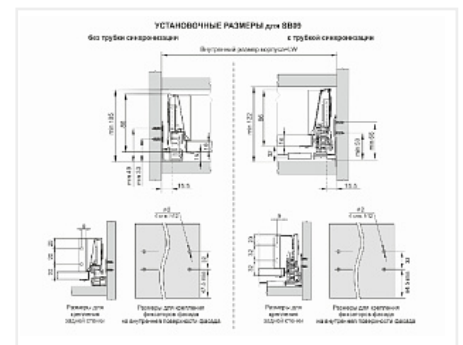

**Комплект ящика (в
коробке)**

Плавное закрывание:

нет

Цвет:

серый

Высота, мм:

84

Длина, мм:

400

Количество в упаковке:

6 комп.

Дополнительные изображения:

Описание

СТАРТ SB09 – комплект систем выдвижения для сборки выдвижного мебельного ящика с традиционными боковинами стандартной высоты

- Система push to open;
- Полное выдвижение, отсутствие провисания;
- Зубчато-реечный механизм синхронизации обеспечивает равномерный ход и исключает перекосы при движении;
- Качественное порошковое покрытие боковин;
- Грузоподъемность 40 кг;
- Бесперебойная работа на протяжении 80 000 циклов открывания/закрывания.