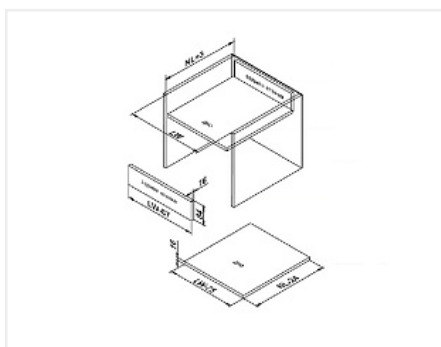

Комплект прямоугольных продольных рейлингов для ящика СТАРТ 300мм, графит, SBR09/GRPH/300, Boyard

Модификации:	Комплект рейлингов СТАРТ
Параметры модификаций:	Цвет, Длина, мм, Тип рейлингов
Производитель:	Boyard
Серия:	СТАРТ
Тип рейлингов:	Прямоугольные
Тип:	Комплекующие для ящика
Цвет:	графит
Длина, мм:	300
Количество в упаковке:	50 комп.

Код: 194818   Артикул: SBR09/GRPH/300

Под заказ

Ваша цена: Розница

319.90 руб./комп.

Дополнительные изображения:

Для сборки вам обязательно понадобится:

Описание

SBR09 – комплект прямоугольных рейлингов, предназначенных для формирования выдвижных мебельных ящиков. Применяется с держателями рейлинга SBH40 и держателями задней стенки SBH45 для формирования выдвижного мебельного ящика любой высоты, а также с держателями задней стенки SBH41 и SBH42 для формирования средних и высоких выдвижных ящиков.

Обязательные комплектующие