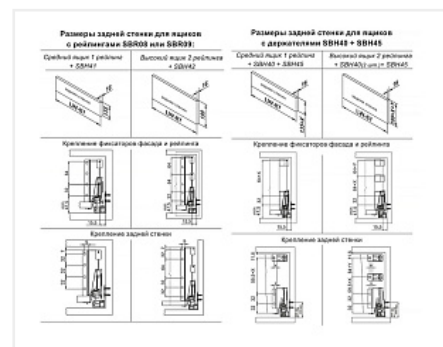

Комплект прямоугольных продольных рейлингов для ящика СТАРТ 300мм, графит, SBR09/GRPH/300, Boyard

Модификации:	Комплект рейлингов СТАРТ
Параметры модификаций:	Цвет, Длина, мм, Тип рейлингов
Производитель:	Boyard
Серия:	СТАРТ
Тип рейлингов:	Прямоугольные
Тип:	Комплекующие для ящика
Цвет:	графит
Длина, мм:	300
Количество в упаковке:	50 комп.

Код: 194818   Артикул: SBR09/GRPH/300

Под заказ

Ваша цена: Розница

319.90 руб./комп.

Дополнительные изображения:

Для сборки вам обязательно понадобится:

Описание

SBR09 – комплект прямоугольных рейлингов, предназначенных для формирования выдвижных мебельных ящиков. Применяется с держателями рейлинга SBH40 и держателями задней стенки SBH45 для формирования выдвижного мебельного ящика любой высоты, а также с держателями задней стенки SBH41 и SBH42 для формирования средних и высоких выдвижных ящиков.

Обязательные комплектующие