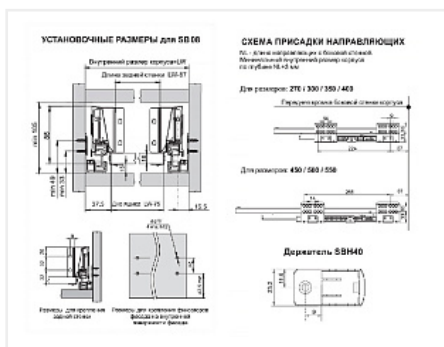

## Комплект прямоугольных продольных рейлингов для ящика СТАРТ 300мм, графит, SBR09/GRPH/300, Boyard

Модификации:	<b>Комплект рейлингов СТАРТ</b>
Параметры модификаций:	<b>Цвет, Длина, мм, Тип рейлингов</b>
Производитель:	<b>Boyard</b>
Серия:	<b>СТАРТ</b>
Тип рейлингов:	<b>Прямоугольные</b>
Тип:	<b>Комплекующие для ящика</b>
Цвет:	<b>графит</b>
Длина, мм:	<b>300</b>
Количество в упаковке:	<b>50 комп.</b>

Код: 194818      Артикул: SBR09/GRPH/300

**Под заказ**

Ваша цена: Розница

319.90 руб./комп.

Дополнительные изображения:

Для сборки вам обязательно понадобится: