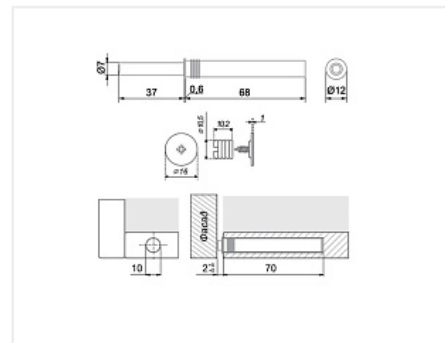

Нажимной толкатель фасадов с магнитом, длинный ход 37мм, врезной, светлосерый d10 AMF15/GR, Boyard

Ход толкателя:	длинный ход
Регулировка зазора, мм:	5
Минимальный зазор, мм:	2
Тип монтажа:	врезной
Количество в упаковке:	100 шт

Код: 102220 Артикул: AMF15/GR

Под заказ

Ваша цена: Розница

172.94 руб./шт

Дополнительные изображения:

Описание

Для систем Push To Open

Длина рабочей части толкателя 37 мм

Регулировка +5 мм

Для подбора параметров фасада требуется пробная навеска

В комплект входит:

- толкатель
- ответная планка ввинчиваемая с платковым дюбелем

Аналоги

Код	Название	Цена за единицу
125772	Нажимной толкатель фасадов с магнитом, длинный ход 37мм, врезной, белый 22N, d10	131.56 руб.