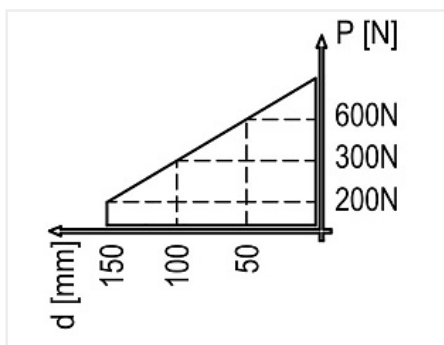

Диаметр, мм:	14
Модификации:	Менсолдержатель скрытый регул 3D
Параметры модификаций:	Размер, мм, Максимальная нагрузка, кг
Размер, мм:	14x175
Толщина полки, мм:	от 26
Регулировка:	3D
Максимальная нагрузка, кг:	17.5
Цвет:	серебристый
Длина, мм:	175
Количество в упаковке:	100 комп.

Код:
102191

Склад

Ваша цена: Розница

429.52 руб./комп.

Дополнительные изображения: