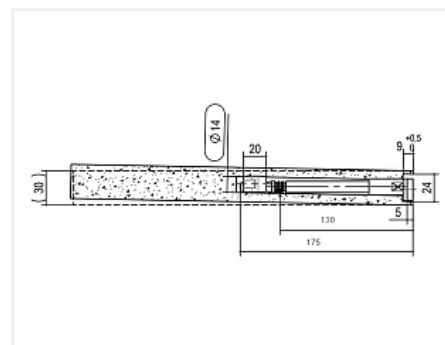

Менсолдержатель скрытый с регулировкой (в комплекте 3 детали), 175 мм, 17,5 кг/шт, металлический

Диаметр, мм:	14
Модификации:	Менсолдержатель скрытый регул 3D
Параметры модификаций:	Размер, мм, Максимальная нагрузка, кг
Размер, мм:	14x175
Толщина полки, мм:	от 26
Регулировка:	3D
Максимальная нагрузка, кг:	17.5
Цвет:	серебристый
Длина, мм:	175
Количество в упаковке:	100 комп.

Код:
102191

Склад

Ваша цена: Розница

429.52 руб./комп.

Дополнительные изображения:

Описание

Область применения:

Скрытое крепление полок к стенам

Характеристики:

Нагрузка - от 35 кг. на пару

Диаметр - 14 мм.

Диаметр отверстия в полке - 14 мм.

Длина рабочей части - 175 мм.

Глубина отверстия в полке - от 180 мм.

Глубина полки - от 185 мм.

Толщина полки минимальная - от 26 мм.

Толщина полки рекомендуемая - 30 мм.

Страна производитель - Италия

Нагрузка:

Указана при приложении силы к точке на полке, удаленной от стены на 175 мм.

Выдерживаемая нагрузка увеличивается при смещении точки приложения силы в сторону стены. (см. диаграмму нагрузки).