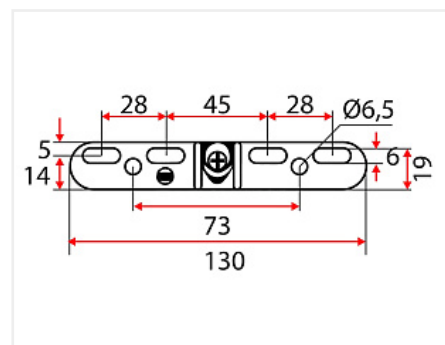

Диаметр, мм:	14
Модификации:	Менсолдержатель скрытый регул 3D
Параметры модификаций:	Размер, мм, Максимальная нагрузка, кг
Размер, мм:	14x175
Толщина полки, мм:	от 26
Регулировка:	3D
Максимальная нагрузка, кг:	17.5
Цвет:	серебристый
Длина, мм:	175
Количество в упаковке:	100 комп.

Код:
102191

Склад

Ваша цена: Розница

429.52 руб./комп.

Дополнительные изображения: