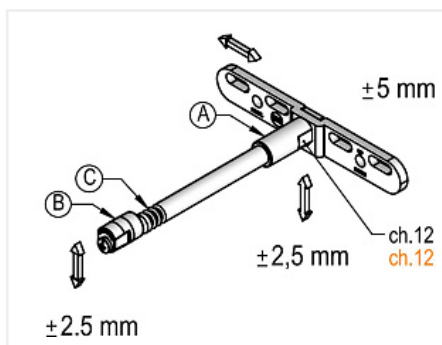

Диаметр, мм:	14
Модификации:	Менсолдержатель скрытый регул 3D
Параметры модификаций:	Размер, мм, Максимальная нагрузка, кг
Размер, мм:	14x175
Толщина полки, мм:	от 26
Регулировка:	3D
Максимальная нагрузка, кг:	17.5
Цвет:	серебристый
Длина, мм:	175
Количество в упаковке:	100 комп.

Код:
102191

Склад

Ваша цена: Розница

429.52 руб./комп.

Дополнительные изображения: