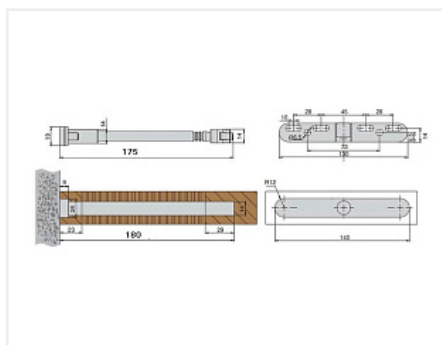

Менсолдержатель скрытый с регулировкой (в комплекте 3 детали), 175 мм, 17,5 кг/шт, металлический

Диаметр, мм:	14
Модификации:	Менсолдержатель скрытый регул 3D
Параметры модификаций:	Размер, мм, Максимальная нагрузка, кг
Размер, мм:	14x175
Толщина полки, мм:	от 26
Регулировка:	3D
Максимальная нагрузка, кг:	17.5
Цвет:	серебристый
Длина, мм:	175
Количество в упаковке:	100 комп.

Код:
102191

Склад

Ваша цена: Розница

429.52 руб./комп.

Дополнительные изображения:

Описание

Область применения:

Скрытое крепление полок к стенам

Характеристики:

Нагрузка - от 35 кг. на пару

Диаметр - 14 мм.

Диаметр отверстия в полке - 14 мм.

Длина рабочей части - 175 мм.

Глубина отверстия в полке - от 180 мм.

Глубина полки - от 185 мм.

Толщина полки минимальная - от 26 мм.

Толщина полки рекомендуемая - 30 мм.

Страна производитель - Италия

Нагрузка:

Указана при приложении силы к точке на полке, удаленной от стены на 175 мм.

Выдерживаемая нагрузка увеличивается при смещении точки приложения силы в сторону стены. (см. диаграмму нагрузки).