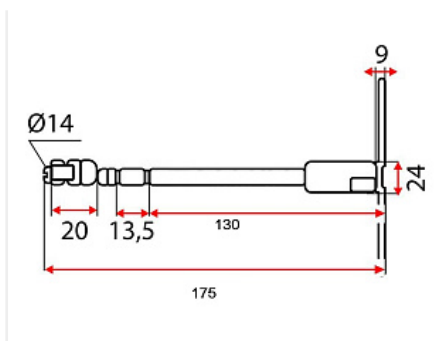

Менсолдержатель скрытый с регулировкой (в комплекте 3 детали), 175 мм, 17,5 кг/шт, металлический

Диаметр, мм:	14
Модификации:	Менсолдержатель скрытый регул 3D
Параметры модификаций:	Размер, мм, Максимальная нагрузка, кг
Размер, мм:	14x175
Толщина полки, мм:	от 26
Регулировка:	3D
Максимальная нагрузка, кг:	17.5
Цвет:	серебристый
Длина, мм:	175
Количество в упаковке:	100 комп.

Код:
102191

Склад

Ваша цена: Розница

429.52 руб./комп.

Дополнительные изображения:

Описание

Область применения:

Скрытое крепление полок к стенам

Характеристики:

Нагрузка - от 35 кг. на пару

Диаметр - 14 мм.

Диаметр отверстия в полке - 14 мм.

Длина рабочей части - 175 мм.

Глубина отверстия в полке - от 180 мм.

Глубина полки - от 185 мм.

Толщина полки минимальная - от 26 мм.

Толщина полки рекомендуемая - 30 мм.

Страна производитель - Италия

Нагрузка:

Указана при приложении силы к точке на полке, удаленной от стены на 175 мм.

Выдерживаемая нагрузка увеличивается при смещении точки приложения силы в сторону стены. (см. диаграмму нагрузки).