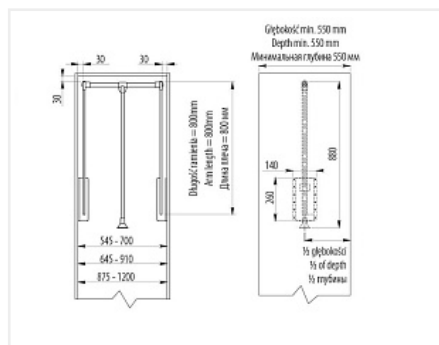

Пантограф в нишу 875-1200 мм графит, до 8 кг. Art. PG-ST83115-60, GTV

Производитель:

GTV

Максимальная нагрузка, кг:

8

Тип монтажа:

левое боковое крепление

Количество в упаковке:

1 комп.

Код: 102163   Артикул: PG-ST83115-60

Ваша цена: Розница

6 228.64 руб./комп.

Дополнительные изображения:

Описание

Пантограф позволяет хранить верхнюю одежду под самым потолком шкафа, там, где обычно располагаются антресоли, пользоваться которыми крайне неудобно.

Одежда опускается вниз с помощью ручки.