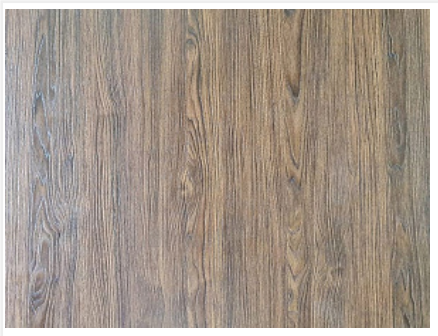

Формат, мм

Высота x Ширина x Глубина