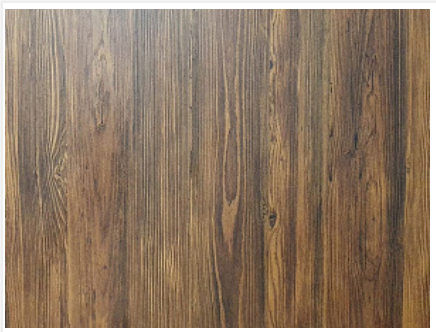

Формат, мм

Высота x Ширина x Глубина