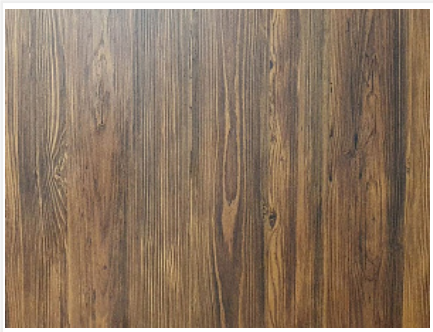

Формат, мм

Высота x Ширина x Глубина