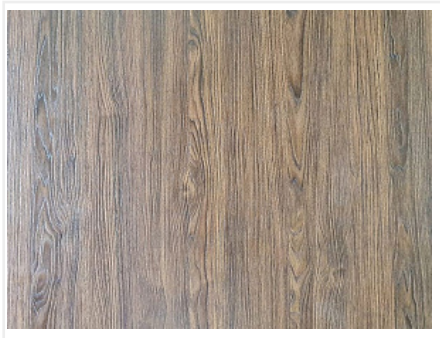

Формат, мм

Высота x Ширина x Глубина