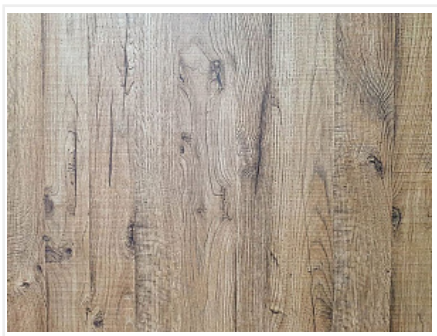

Модификации:	(ETW13)
Параметры модификаций:	Формат, мм
Производитель:	ETERNO
Формат, мм:	2780x30x20
Тип:	Открытые
Количество в упаковке:	1 шт

Код:
130418

Под заказ

Ваша цена: Розница

1 589.00 руб./шт

Дополнительные изображения: