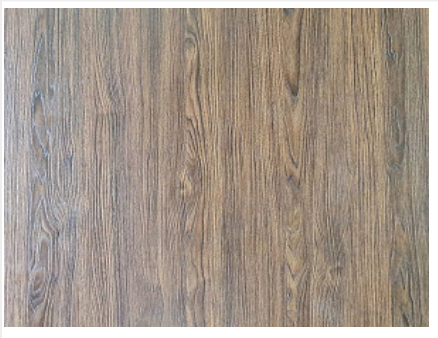

Формат, мм

Высота x Ширина x Глубина