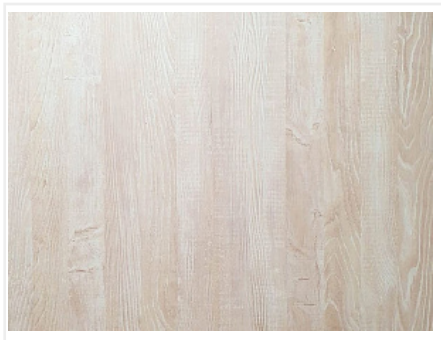

Модификации:

(ETW10)

Параметры модификаций:

Формат, мм

Производитель:

ETERNO

Формат, мм:

2780x40x20

Тип:

Открытые

Количество в упаковке:

1 шт

Код:
130362

Под заказ

Ваша цена: Розница

1 721.00 руб./шт

Дополнительные изображения: