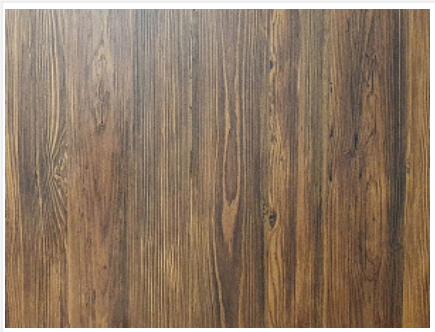

Формат, мм

Высота x Ширина x Глубина