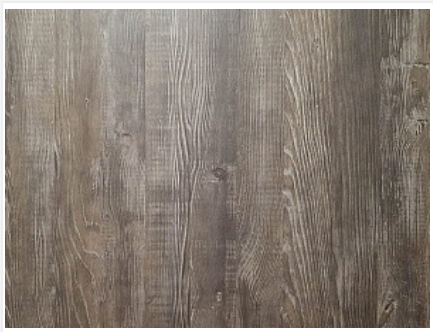

Формат, мм

Высота x Ширина x Глубина