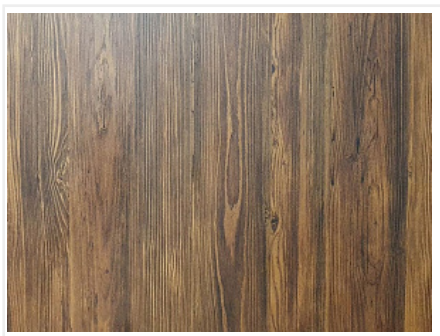

Формат, мм

Высота x Ширина x Глубина