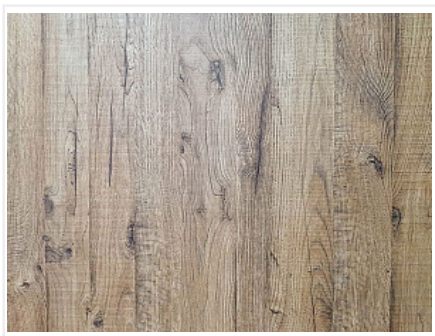

Модификации:	(ETW13)
Параметры модификаций:	Формат, мм
Производитель:	ETERNO
Формат, мм:	2780x100x50
Тип:	Открытые
Количество в упаковке:	1 шт

Код:
130432

Под заказ

Ваша цена: Розница

3 045.00 руб./шт

Дополнительные изображения: