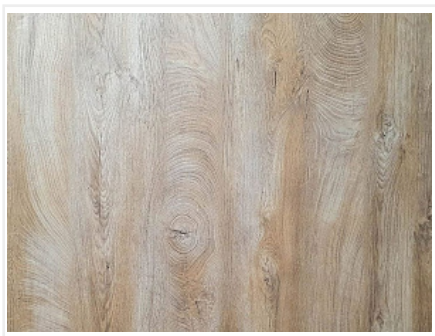

Формат, мм

Высота x Ширина x Глубина