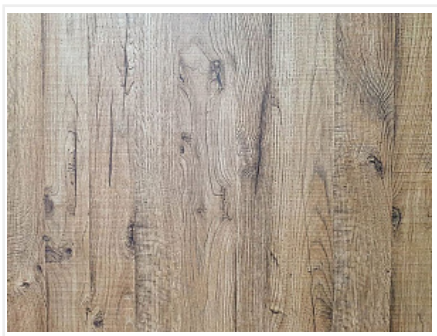

Модификации:	(ETW13)
Параметры модификаций:	Формат, мм
Производитель:	ETERNO
Формат, мм:	2780x40x40
Тип:	Открытые
Количество в упаковке:	1 шт

Код:
130421

Под заказ

Ваша цена: Розница

1 986.00 руб./шт

Дополнительные изображения: