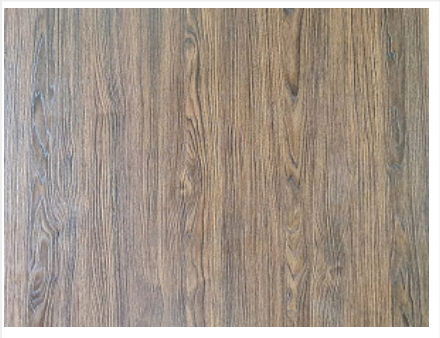

Формат, мм

Высота x Ширина x Глубина