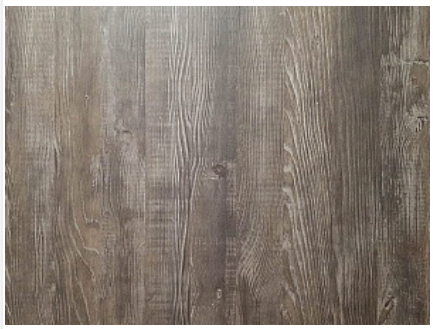

Формат, мм

Высота x Ширина x Глубина