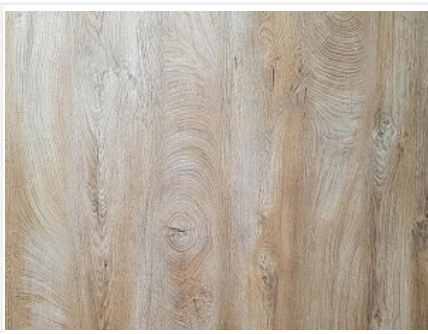

Формат, мм

Высота x Ширина x Глубина