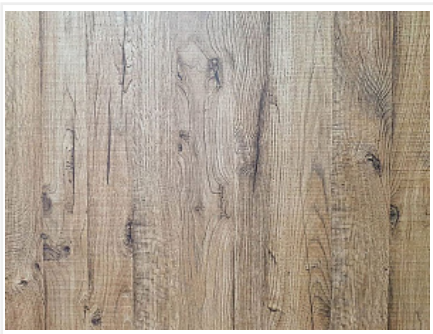

Модификации:	(ETW13)
Параметры модификаций:	Формат, мм
Производитель:	ETERNO
Формат, мм:	2780x80x40
Тип:	Закрытые
Количество в упаковке:	1 шт

Код:
130435

Под заказ

Ваша цена: Розница

3 971.00 руб./шт

Дополнительные изображения: