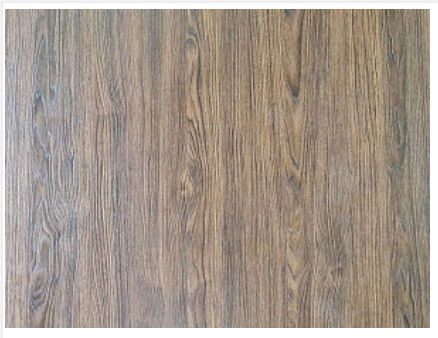

Формат, мм

Высота x Ширина x Глубина