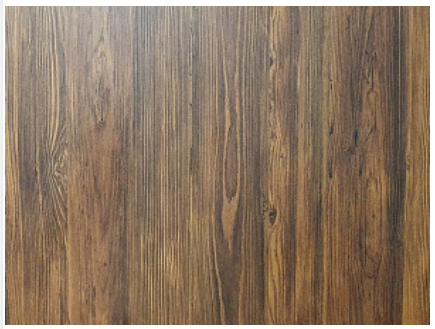

Формат, мм

Высота x Ширина x Глубина