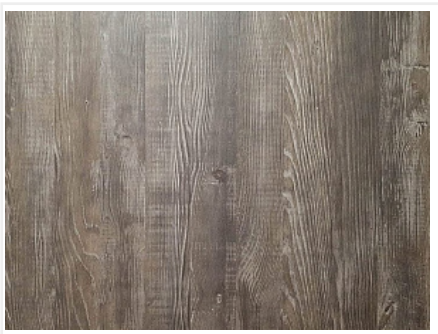

Формат, мм

Высота x Ширина x Глубина