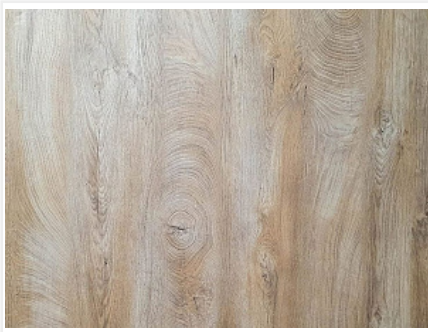

Формат, мм

Высота x Ширина x Глубина