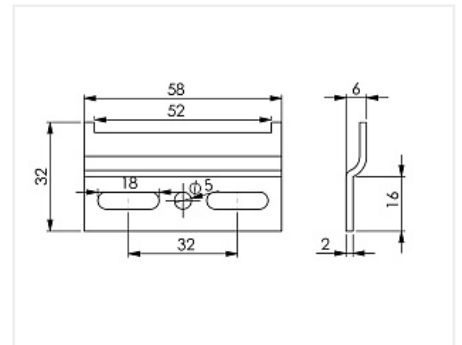

Планка крепежная для навеса (код 101136), оцинкованная

Количество в упаковке:

1000 шт

Код:
101407

Склад

Ваша цена: Розница

13.25 руб./шт

Дополнительные изображения:

Нагрузка 100 кг/шт

Сопутствующие товары

Код	Изображение	Название	Цена за единицу
122316		Навес Strong левый, для подвесных полок регулируемый, сталь, крепление еврошурупом, нагрузка 75 кг	79.00 руб.
122317		Навес Strong правый, для подвесных полок регулируемый, сталь, крепление еврошурупом, нагрузка 75 кг	79.00 руб.
122328		Навес SCARPI-4 правый, для подвесных полок регулируемый, сталь, крепление еврошурупом, нагрузка 65 кг, 290.27.940 HAFELE	174.05 руб.
122327		Навес SCARPI-4 левый, для подвесных полок регулируемый, сталь, крепление еврошурупом, нагрузка 65 кг, 290.27.941 HAFELE	174.05 руб.