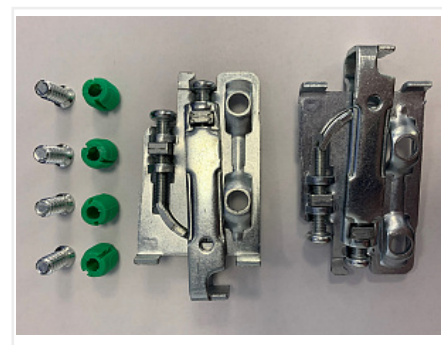

Мебельный навес, регулируемый, комплект 2 шт., без планки (код 101407)

Модификации:	Навес Strong
Параметры модификаций:	Крепление, Производитель
Производитель:	Китай
Максимальная нагрузка, кг:	65
Тип:	Навес
Крепление:	комплект
Тип монтажа:	накладной
Назначение:	для полок
Количество в упаковке:	100 шт

Код:
101136

Склад

Ваша цена: Розница

174.17 руб./шт

Дополнительные изображения:

Для сборки вам обязательно понадобится:

Навесы

Нагрузка 65 кг/шт

Описание

Обязательные комплектующие

Код		Название	Цена за единицу
122326		Планка крепежная оцинкованная Strong, 110мм	35.00 руб.
101407		Планка крепежная для навеса (код 101136), оцинкованная	16.67 руб.

Аналоги

Код		Название	Цена за единицу
122327		Навес SCARPI-4 левый, для подвесных полок регулируемый, сталь, крепление еврошурупом, нагрузка 65 кг, 290.27.941 HAFELE	143.20 руб.
122328		Навес SCARPI-4 правый, для подвесных полок регулируемый, сталь, крепление еврошурупом, нагрузка 65 кг, 290.27.940 HAFELE	143.20 руб.
122316		Навес Strong левый, для подвесных полок регулируемый, сталь, крепление еврошурупом, нагрузка 75 кг	79.00 руб.
122317		Навес Strong правый, для подвесных полок регулируемый, сталь, крепление еврошурупом, нагрузка 75 кг	79.00 руб.