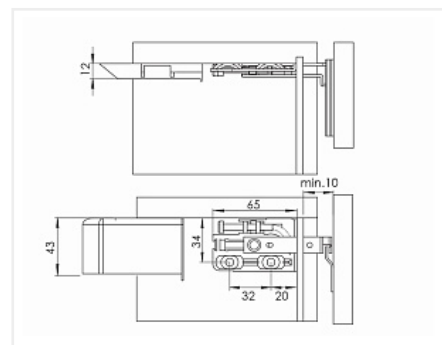

Мебельный навес, регулируемый, комплект 2 шт., без планки (код 101407)

Модификации:	Навес Strong
Параметры модификаций:	Крепление, Производитель
Производитель:	Китай
Максимальная нагрузка, кг:	65
Тип:	Навес
Крепление:	комплект
Тип монтажа:	накладной
Назначение:	для полок
Количество в упаковке:	100 шт

Код:
101136

Склад

Ваша цена: Розница

174.17 руб./шт

Дополнительные изображения:

Для сборки вам обязательно понадобится:

Навесы

Нагрузка 65 кг/шт