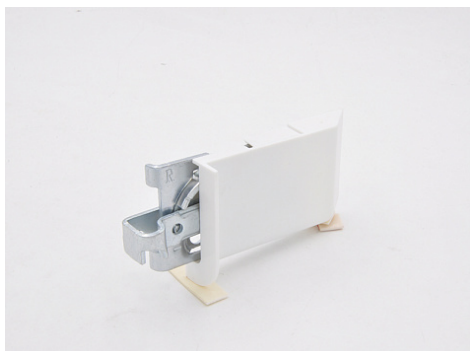

Мебельный навес, регулируемый, комплект 2 шт., без планки (код 101407)

Модификации:	Навес Strong
Параметры модификаций:	Крепление, Производитель
Производитель:	Китай
Максимальная нагрузка, кг:	65
Тип:	Навес
Крепление:	комплект
Тип монтажа:	накладной
Назначение:	для полок
Количество в упаковке:	100 шт

Код:
101136

Склад

Ваша цена: Розница

174.17 руб./шт

Дополнительные изображения:

Для сборки вам обязательно понадобится:

Навесы

Нагрузка 65 кг/шт

Описание

Обязательные комплектующие

Код		Название	Цена за единицу
122326		Планка крепежная оцинкованная Strong, 110мм	35.00 руб.
101407		Планка крепежная для навеса (код 101136), оцинкованная	16.67 руб.

Аналоги

Код		Название	Цена за единицу
122327		Навес SCARPI-4 левый, для подвесных полок регулируемый, сталь, крепление еврошурупом, нагрузка 65 кг, 290.27.941 HAFELE	143.20 руб.
122328		Навес SCARPI-4 правый, для подвесных полок регулируемый, сталь, крепление еврошурупом, нагрузка 65 кг, 290.27.940 HAFELE	143.20 руб.
122316		Навес Strong левый, для подвесных полок регулируемый, сталь, крепление еврошурупом, нагрузка 75 кг	79.00 руб.
122317		Навес Strong правый, для подвесных полок регулируемый, сталь, крепление еврошурупом, нагрузка 75 кг	79.00 руб.