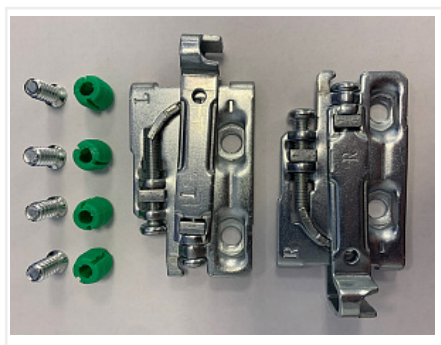

Мебельный навес, регулируемый, комплект 2 шт., без планки (код 101407)

Модификации:	Навес Strong
Параметры модификаций:	Крепление, Производитель
Производитель:	Китай
Максимальная нагрузка, кг:	65
Тип:	Навес
Крепление:	комплект
Тип монтажа:	накладной
Назначение:	для полок
Количество в упаковке:	100 шт

Код:
101136

Склад

Ваша цена: Розница

174.17 руб./шт

Дополнительные изображения:

Для сборки вам обязательно понадобится:

Навесы

Нагрузка 65 кг/шт

Описание

Обязательные комплектующие

Код		Название	Цена за единицу
122326		Планка крепежная оцинкованная Strong, 110мм	35.00 руб.
101407		Планка крепежная для навеса (код 101136), оцинкованная	16.67 руб.