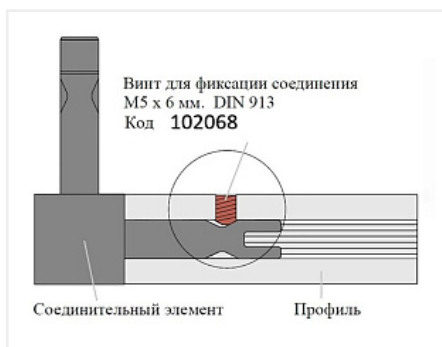

CADRO каркасная система, Фиксирующий винт DIN913 M5*6, сталь

Модификации:	CADRO винт DIN913
Параметры модификаций:	Цвет
Производитель:	CADRO
Цвет:	нержавеющая сталь
Количество в упаковке:	1 шт

Код:
102068

Под заказ

Ваша цена: Розница

12.71 руб./шт

Дополнительные изображения:

Для сборки вам обязательно понадобится:

Аксессуары для
каркасной
системы

Описание

[Инструкция по установке](#)

[Буклет](#)

Обязательные комплектующие

Код	Название	Цена за единицу
122370	CADRO каркасная система, Крепежная втулка, компл. 2 шт.	403.00 руб.