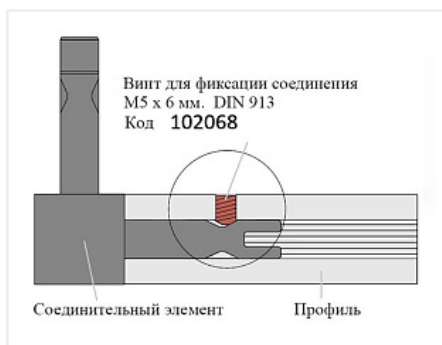

CADRO каркасная система, Фиксирующий винт DIN913 M5*6, сталь

Модификации:	CADRO винт DIN913
Параметры модификаций:	Цвет
Производитель:	CADRO
Цвет:	нержавеющая сталь
Количество в упаковке:	1 шт

Код:
102068

Под заказ

Ваша цена: Розница

12.71 руб./шт

Дополнительные изображения:

Для сборки вам обязательно понадобится:

Каркасные системы для интерьера

Описание

[Инструкция по установке](#)

[Буклет](#)

Обязательные комплектующие

Код	Название	Цена за единицу
122370	CADRO каркасная система, Крепежная втулка, компл. 2 шт.	403.00 руб.