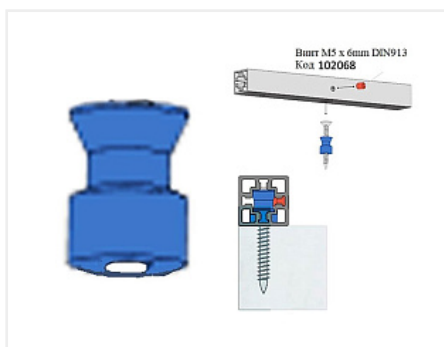

CADRO каркасная система, Фиксирующий винт DIN913 M5*6, сталь

Модификации:	CADRO винт DIN913
Параметры модификаций:	Цвет
Производитель:	CADRO
Цвет:	нержавеющая сталь
Количество в упаковке:	1 шт

Код:
102068

Под заказ

Ваша цена: Розница

12.71 руб./шт

Дополнительные изображения:

Для сборки вам обязательно понадобится:

Аксессуары для
каркасной
системы

Описание

[Инструкция по установке](#)

[Буклет](#)

Обязательные комплектующие

Код	Название	Цена за единицу
122370	CADRO каркасная система, Крепежная втулка, компл. 2 шт.	403.00 руб.