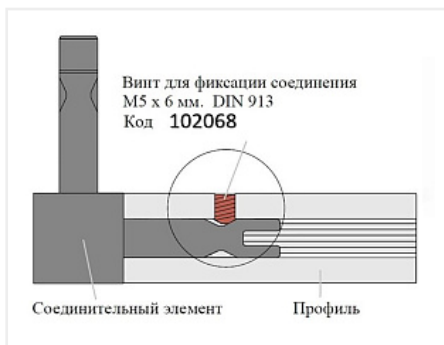

CADRO каркасная система, узловое соединение 2х-стороннее 2D, нержавеющая сталь, шлифованный, анодированный

Модификации:

**Узловое соединение
каркасной системы**

Параметры
модификаций:

**Цвет, Вид узлового
соединителя CADRO**

Вид узлового
соединителя CADRO:

2-х сторонний - 2D

Производитель:

CADRO

Цвет:

нержавеющая сталь

Количество в упаковке:

1 шт

Код:
102063

Артикул:
82925.0174

Под заказ

Ваша цена: Розница

1 100.40 руб./шт

Дополнительные изображения:

Для сборки вам обязательно понадобится: