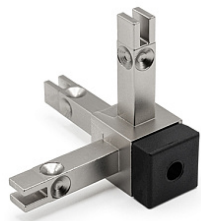

CADRO каркасная система, узловое соединение 3х-стороннее 3D с рег. опорой, нержавеющая сталь, шлифованный, анодированный

Модификации:

**Узловое соединение
каркасной системы**

Параметры
модификаций:

**Цвет, Вид узлового
соединителя CADRO**

Вид узлового
соединителя CADRO:

**3-х сторонний - 3D с
опорой**

Производитель:

CADRO

Цвет:

нержавеющая сталь

Количество в упаковке:

1 шт

[Инструкция по установке](#)

[Буклет](#)

Обязательные комплектующие

| Код | Название | Цена за единицу |
|--------|---|-----------------|
| 102037 | CADRO каркасная система, Профиль базовый 18*18мм, 3м, нержавеющая сталь, шлифованный, анодированный | 3 769.50 руб. |

| | | | |
|--------|---|--|---------------|
| 102048 |  | CADRO каркасная система, Профиль с бортиком для стекла 6мм, 3м, нержавеющая сталь, шлифованный, анодированный | 4 137.00 руб. |
| 102049 |  | CADRO каркасная система, Профиль с бортиком для прикручивания панели 16мм изнутри, 3м, нержавеющая сталь, шлифованный, анодированный | 4 431.00 руб. |
| 102047 |  | CADRO каркасная система, Профиль с бортиком для панели 16мм, 3м, нержавеющая сталь, шлифованный, анодированный | 4 137.00 руб. |