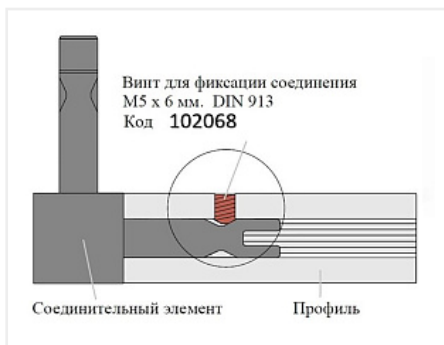

CADRO каркасная система, узловое соединение 3х-стороннее 3D с рег. опорой, нержавеющая сталь, шлифованный, анодированный

Модификации:

**Узловое соединение
каркасной системы**

Параметры
модификаций:

**Цвет, Вид узлового
соединителя CADRO**

Вид узлового
соединителя CADRO:

**3-х сторонний - 3D с
опорой**

Производитель:

CADRO

Цвет:

нержавеющая сталь

Количество в упаковке:

1 шт

Код:
102064

Артикул:
82948.0174

Под заказ

Ваша цена: Розница

1 746.15 руб./шт

Дополнительные изображения:

Для сборки вам обязательно понадобится: