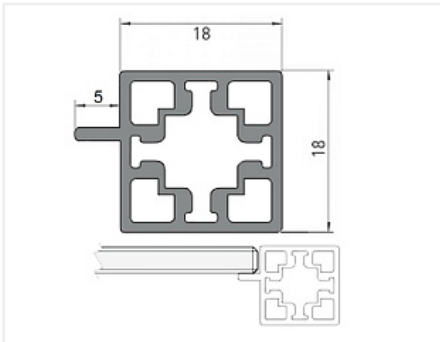

Для сборки вам обязательно понадобится:

Каркасные системы для интерьера

Обязательные комплектующие

Код	Изображение	Название	Цена за единицу
102050		CADRO каркасная система, узловое соединение 3х-стороннее 3D, нержавеющая сталь, шлифованный, анодированный	1 114.05 руб.
102066		CADRO каркасная система, узловое соединение 4х-стороннее 3D, нержавеющая сталь, шлифованный, анодированный	1 212.75 руб.
102064		CADRO каркасная система, узловое соединение 3х-стороннее	1 746.15 руб.