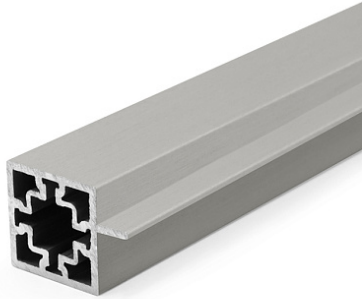

CADRO каркасная система, Профиль с бортиком для стекла 6мм, 3м, нержавеющая сталь, шлифованный, анодированный

Модификации:	Cadro профиль
Параметры модификаций:	Цвет, Вид профиля
Вид профиля:	для стеклянных полок
Производитель:	CADRO
Цвет:	нержавеющая сталь
Количество в упаковке:	1 шт

Код	Изображение	Название	Цена за единицу
102050		CADRO каркасная система, узловое соединение 3х-стороннее 3D, нержавеющая сталь, шлифованный, анодированный	1 114.05 руб.
102066		CADRO каркасная система, узловое соединение 4х-стороннее 3D, нержавеющая сталь, шлифованный, анодированный	1 212.75 руб.
102064		CADRO каркасная система, узловое соединение 3х-стороннее	1 746.15 руб.

3D с рег. опорой, нержавеющая сталь, шлифованный, анодированный

102065

CADRO каркасная система, узловое соединение 3х-стороннее 2D, нержавеющая сталь, шлифованный, анодированный

1 187.55 руб.

102067

CADRO каркасная система, Угловое соединение 5ти-стороннее 3D, нержавеющая сталь, шлифованный, анодированный