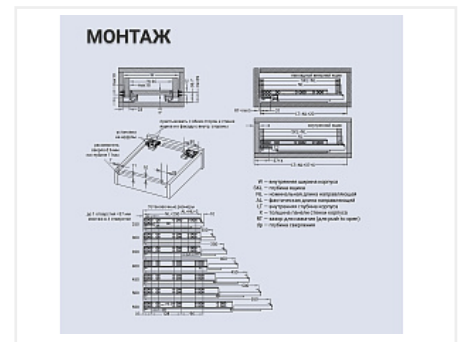

## Скрытые направляющие SYNCHRO, 350мм Push to open, 2D регулировка, цинк, FGV

Модификации:	<b>Комплект скрытых направляющих FGV</b>
Параметры модификаций:	<b>Номинальная длина, мм, Тип направляющих, Серия направляющих</b>
Серия направляющих:	<b>SYNCHRO 3D</b>
Производитель:	<b>FGV</b>
Тип направляющих:	<b>Push to open</b>
Тип:	<b>Комплект направляющих</b>
Номинальная длина, мм:	<b>350</b>
Плавное закрывание:	<b>нет</b>
Количество в упаковке:	<b>6 комп.</b>

### Дополнительные изображения:

**Внимание! Длина ящика на 10мм больше номинальной длины направляющих (см. схему)**