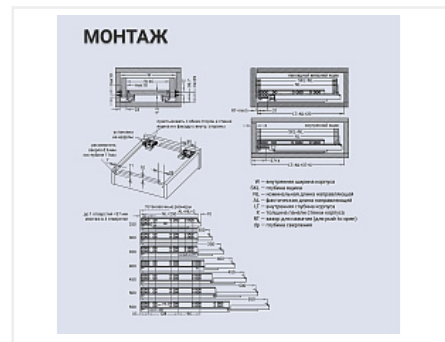

Скрытые направляющие SYNCHRO, 350мм Push to open, 2D регулировка, цинк, FGV

Модификации:	Комплект скрытых направляющих FGV
Параметры модификаций:	Номинальная длина, мм, Длина, мм, Тип направляющих, Серия направляющих
Серия направляющих:	SYNCHRO 3D
Производитель:	FGV
Тип направляющих:	Push to open
Тип:	Комплект направляющих
Номинальная длина, мм:	350
Плавное закрывание:	нет
Количество в упаковке:	6 комп.

Код: 101393 Артикул: 54565BR735PE010

Склад

Ваша цена: Розница

1 263.48 руб./комп.

Дополнительные изображения:

Внимание! Длина ящика на 10мм больше номинальной длины направляющих (см. схему)

Описание

Аналоги

Код	Название	Цена за единицу
190171	Комплект скрытых направляющих 3D с фиксаторами Push to Open + доводчик, 350 мм	3 347.98 руб.
190481	Скрытые направляющие COMFORT для дер. ящиков, 3D, полн. выдв., Push to Open, с фиксаторами, 350 мм, LID	1 091.66 руб.

196137

Скрытые направляющие SMART SLIDE PUSH OPEN полного выдвигения без доводчика, 350 мм, Samet

3 230.01 руб.
