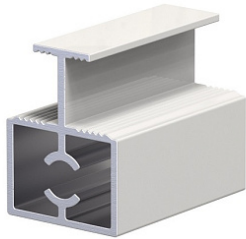

Профиль горизонтальный средний под шуруп SLIM, белый глянец 3000, Dorwell

Бренд:	Dorwell
Коллекция:	Модерн
Серия:	Алюминиевая система узкая
Тип:	Для раздвижных дверей, Для распашных дверей
Цвет:	белый глянец
Длина, мм:	3000
Покрытие:	глянец
Количество в упаковке:	20 шт

Код:
101726

Склад

Ваша цена: Розница

1 629.65 руб./шт

Дополнительные изображения:

Для сборки вам обязательно понадобится:

Система для шкафов-купе алюминиевая

Имеются технологические пятна в пазу под заполнение. Не видны в готовом изделии и не считающийся браком.

Обязательные комплектующие

Код	Название	Цена за единицу
123144	Шуруп 6*30 под ключ шестигранник	6.39 руб.

Сопутствующие товары

Код	Название	Цена за единицу
101139	 Уплотнитель SLIM для среднего профиля, наполнение 4 мм	25.22 руб.
