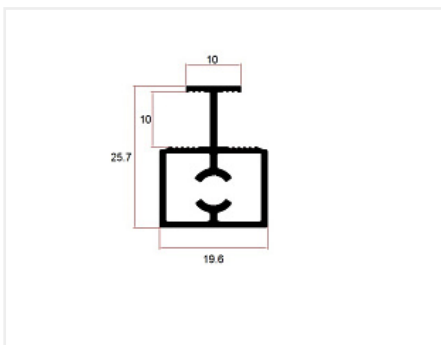

Бренд:	Dorwell
Коллекция:	Модерн
Серия:	Алюминиевая система узкая
Тип:	Для раздвижных дверей, Для распашных дверей
Цвет:	белый глянец
Длина, мм:	3000
Покрытие:	глянец
Количество в упаковке:	20 шт

Код:
101726

Склад

Ваша цена: Розница

1 629.65 руб./шт

Дополнительные изображения: