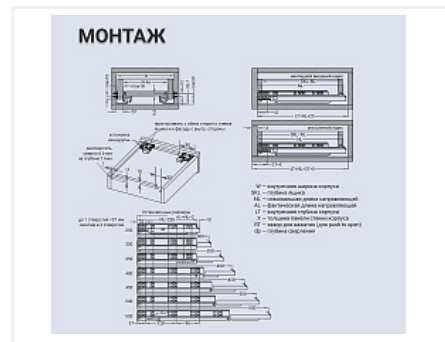

Скрытые направляющие SYNCHRO, 500мм с доводчиком и синхронизацией, 3D регулировка, цинк, FGV

Модификации:	Комплект скрытых направляющих FGV
Параметры модификаций:	Номинальная длина, мм, Тип направляющих, Серия направляющих
Серия направляющих:	SYNCHRO 3D
Производитель:	FGV
Тип направляющих:	С доводчиком
Тип:	Комплект направляющих
Номинальная длина, мм:	500
Плавное закрытие:	да
Количество в упаковке:	6 комп.

Код: 101389 Артикул: 54565BR750XE010

Склад

Ваша цена: Розница

1 519.22 руб./комп.

Дополнительные изображения:

Внимание! Длина ящика на 10мм больше номинальной длины направляющих (см. схему)

Описание

Аналоги

Код	Изображение	Название	Цена за единицу
112799		Скрытые направляющие для ящиков полного выдвижения 500мм с доводчиком и синхронизацией, 3D регулировка, цинк	1 557.06 руб.
190539		Скрытые направляющие COMFORT для дер. ящиков, 3D, полн. выдв., с доводчиком, с фиксаторами, 500 мм, LID	1 351.00 руб.