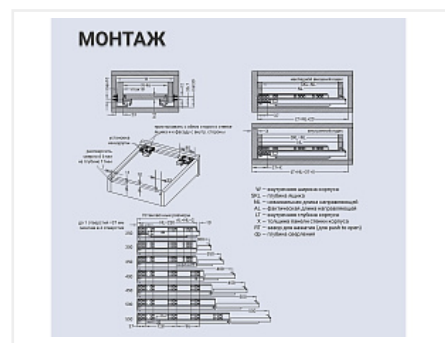

## Скрытые направляющие SYNCHRO, 500мм с доводчиком и синхронизацией, 3D регулировка, цинк, FGV

Модификации:	<b>Комплект скрытых направляющих FGV</b>
Параметры модификаций:	<b>Номинальная длина, мм, Серия направляющих, Длина, мм, Тип направляющих</b>
Серия направляющих:	<b>SYNCHRO 3D</b>
Производитель:	<b>FGV</b>
Тип направляющих:	<b>С доводчиком</b>
Тип:	<b>Комплект направляющих</b>
Номинальная длина, мм:	<b>500</b>
Плавное закрытие:	<b>да</b>
Количество в упаковке:	<b>6 комп.</b>

### Дополнительные изображения:

**Внимание! Длина ящика на 10мм больше номинальной длины направляющих (см. схему)**