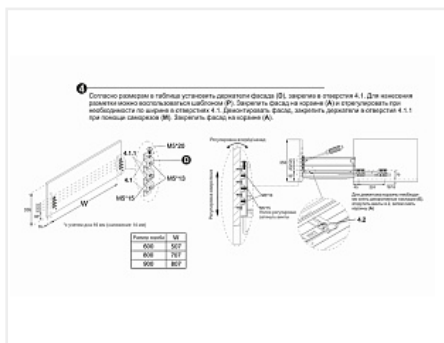

Сушилка выкатная в модуль 900 мм на напр. с доводчиком, MIRA, хром, KRS06/1/3/900, хром, (A)Boyard

Модификации:	Выдвижная сушка MIRA
Параметры модификаций:	Ширина модуля, мм, Цвет, Тип открывания/закрывания
Производитель:	Boyard
Тип направляющих:	Скрытого монтажа
Тип:	В нижнюю базу
Материал:	сталь
Цвет:	хром
Тип открывания/закрывания:	С доводчиком
Ширина модуля, мм:	900
Крепление к фасаду:	есть
Количество в упаковке:	1 комп.

Код: 190219	Артикул: KRS06/1/3/900
Склад	
Ваша цена: Розница	
15 995.63 руб./комп.	

Дополнительные изображения:

Описание

MIRA KRS06 — выдвижная корзина-сушка в эксклюзивном дизайне с плоским прутком предназначена для хранения разноплановой посуды в нижней базе мебельного гарнитура.

Эргономичная конструкция сетки сушки из пяти зон позволит вместить посуду разных размеров: тарелки диаметром 24 см, глубокие тарелки, средние тарелки диаметром до 20 см, блюда небольшого диаметра, кружки. Зона для хранения кружек также позволит размещать посуду стопкой или габаритную посуду. KRS06 надёжно устанавливается в корпус с толщиной плиты как 16 мм, так и 18 мм. Процесс монтажа прост и удобен: в зависимости от толщины плиты корпуса, выбрать на крепёжной пластине значение 16 или 18, далее закрепить винтами.

- сушка со съёмным поддоном для сбора капель из плотного и экологичного пластика
- весь необходимый крепёж
- инструкция и разметочный шаблон для быстрого и лёгкого монтажа