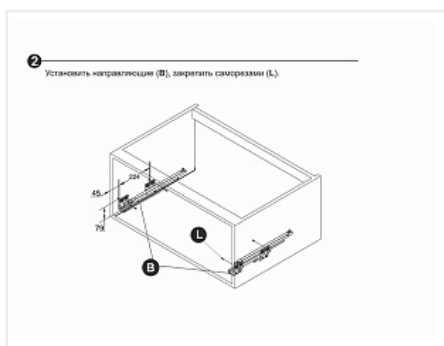

Сушилка выкатная в модуль 900 мм на напр. с доводчиком, MIRA, хром, KRS06/1/3/900, хром, (A)Boyard

Модификации:	Выдвижная сушка MIRA
Параметры модификаций:	Ширина модуля, мм, Цвет, Тип открывания/закрывания
Производитель:	Boyard
Тип направляющих:	Скрытого монтажа
Тип:	В нижнюю базу
Материал:	сталь
Цвет:	хром
Тип открывания/закрывания:	С доводчиком
Ширина модуля, мм:	900
Крепление к фасаду:	есть
Количество в упаковке:	1 комп.

Код: 190219	Артикул: KRS06/1/3/900
Склад	
Ваша цена: Розница	
15 995.63 руб./комп.	

Дополнительные изображения:

Описание

MIRA KRS06 — выдвижная корзина-сушка в эксклюзивном дизайне с плоским прутком предназначена для хранения разноплановой посуды в нижней базе мебельного гарнитура.

Эргономичная конструкция сетки сушки из пяти зон позволит вместить посуду разных размеров: тарелки диаметром 24 см, глубокие тарелки, средние тарелки диаметром до 20 см, блюда небольшого диаметра, кружки. Зона для хранения кружек также позволит размещать посуду стопкой или габаритную посуду. KRS06 надёжно устанавливается в корпус с толщиной плиты как 16 мм, так и 18 мм. Процесс монтажа прост и удобен: в зависимости от толщины плиты корпуса, выбрать на крепёжной пластине значение 16 или 18, далее закрепить винтами.