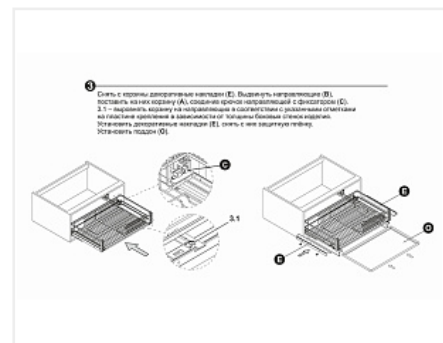

Сушилка выкатная в модуль 900 мм на напр. с доводчиком, MIRA, хром, KRS06/1/3/900, хром, (A)Boyard

Модификации:	Выдвижная сушка MIRA
Параметры модификаций:	Ширина модуля, мм, Цвет, Тип открывания/закрывания
Производитель:	Boyard
Тип направляющих:	Скрытого монтажа
Тип:	В нижнюю базу
Материал:	сталь
Цвет:	хром
Тип открывания/закрывания:	С доводчиком
Ширина модуля, мм:	900
Крепление к фасаду:	есть
Количество в упаковке:	1 комп.

Код: 190219	Артикул: KRS06/1/3/900
Склад	
Ваша цена: Розница	
15 995.63 руб./комп.	

Дополнительные изображения:

Описание

MIRA KRS06 — выдвижная корзина-сушка в эксклюзивном дизайне с плоским прутком предназначена для хранения разноплановой посуды в нижней базе мебельного гарнитура.

Эргономичная конструкция сетки сушки из пяти зон позволит вместить посуду разных размеров: тарелки диаметром 24 см, глубокие тарелки, средние тарелки диаметром до 20 см, блюда небольшого диаметра, кружки. Зона для хранения кружек также позволит размещать посуду стопкой или габаритную посуду. KRS06 надёжно устанавливается в корпус с толщиной плиты как 16 мм, так и 18 мм. Процесс монтажа прост и удобен: в зависимости от толщины плиты корпуса, выбрать на крепёжной пластине значение 16 или 18, далее закрепить винтами.