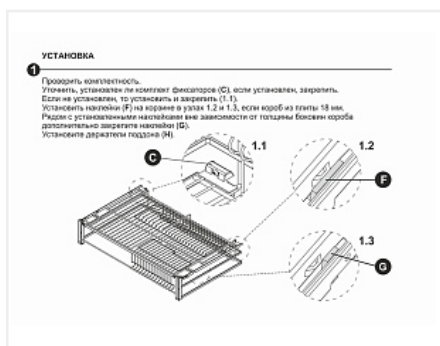

Сушилка выкатная в модуль 900 мм на напр. с доводчиком, MIRA, хром, KRS06/1/3/900, хром, (A)Boyard

Модификации:	Выдвижная сушка MIRA
Параметры модификаций:	Ширина модуля, мм, Цвет, Тип открывания/закрывания
Производитель:	Boyard
Тип направляющих:	Скрытого монтажа
Тип:	В нижнюю базу
Материал:	сталь
Цвет:	хром
Тип открывания/закрывания:	С доводчиком
Ширина модуля, мм:	900
Крепление к фасаду:	есть
Количество в упаковке:	1 комп.

Код: 190219	Артикул: KRS06/1/3/900
Склад	
Ваша цена: Розница	
15 995.63 руб./комп.	

Дополнительные изображения:

Описание

MIRA KRS06 — выдвижная корзина-сушка в эксклюзивном дизайне с плоским прутком предназначена для хранения разноплановой посуды в нижней базе мебельного гарнитура.

Эргономичная конструкция сетки сушки из пяти зон позволит вместить посуду разных размеров: тарелки диаметром 24 см, глубокие тарелки, средние тарелки диаметром до 20 см, блюда небольшого диаметра, кружки. Зона для хранения кружек также позволит размещать посуду стопкой или габаритную посуду. KRS06 надёжно устанавливается в корпус с толщиной плиты как 16 мм, так и 18 мм. Процесс монтажа прост и удобен: в зависимости от толщины плиты корпуса, выбрать на крепёжной пластине значение 16 или 18, далее закрепить винтами.