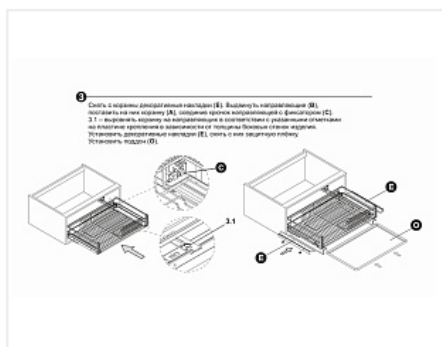

## Сушилка выкатная в модуль 800 мм на напр. с доводчиком, MIRA, KRS06/1/3/800/GRPH, графит, (A)Boyard

Количество в упаковке:

**1 комп.**

Код:  
190215

Артикул:  
KRS06/1/3/800/GRPH

**Склад**

Ваша цена: Розница

### Описание

MIRA KRS06 — выдвигаемая корзина-сушилка в эксклюзивном дизайне с плоским прутком предназначена для хранения разноплановой посуды в нижней базе мебельного гарнитура.

Эргономичная конструкция сетки сушки из пяти зон позволит вместить посуду разных размеров: тарелки диаметром 24 см, глубокие тарелки, средние тарелки диаметром до 20 см, блюда небольшого диаметра, кружки. Зона для хранения кружек также позволит размещать посуду стопкой или габаритную посуду.

KRS06 надёжно устанавливается в корпус с толщиной плиты как 16 мм, так и 18 мм. Процесс монтажа прост и удобен: в зависимости от толщины плиты корпуса, выбрать на крепёжной пластине значение 16 или 18, далее закрепить винтами.