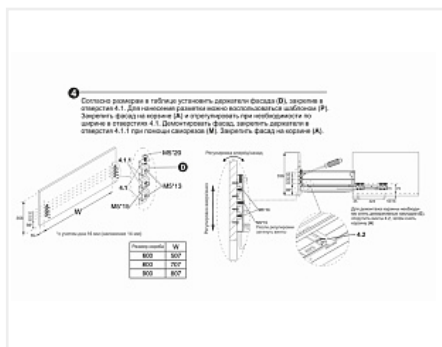

Дополнительные изображения:

Описание

MIRA KRS06 — выдвигаемая корзина-сушилка в эксклюзивном дизайне с плоским прутком предназначена для хранения разноплановой посуды в нижней базе мебельного гарнитура.

Эргономичная конструкция сетки сушки из пяти зон позволит вместить посуду разных размеров: тарелки диаметром 24 см, глубокие тарелки, средние тарелки диаметром до 20 см, блюда небольшого диаметра, кружки. Зона для хранения кружек также позволит размещать посуду стопкой или габаритную посуду.

KRS06 надёжно устанавливается в корпус с толщиной плиты как 16 мм, так и 18 мм. Процесс монтажа прост и удобен: в зависимости от толщины плиты корпуса, выбрать на крепёжной пластине значение 16 или 18, далее закрепить винтами.