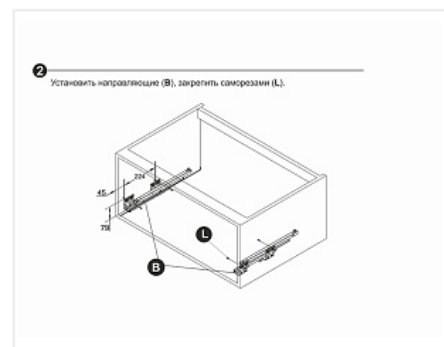

Дополнительные изображения:

Описание

MIRA KRS06 — выдвигаемая корзина-сушилка в эксклюзивном дизайне с плоским прутком предназначена для хранения разноплановой посуды в нижней базе мебельного гарнитура.

Эргономичная конструкция сетки сушки из пяти зон позволит вместить посуду разных размеров: тарелки диаметром 24 см, глубокие тарелки, средние тарелки диаметром до 20 см, блюда небольшого диаметра, кружки. Зона для хранения кружек также позволит размещать посуду стопкой или габаритную посуду.

KRS06 надёжно устанавливается в корпус с толщиной плиты как 16 мм, так и 18 мм. Процесс монтажа прост и удобен: в зависимости от толщины плиты корпуса, выбрать на крепёжной пластине значение 16 или 18, далее закрепить винтами.