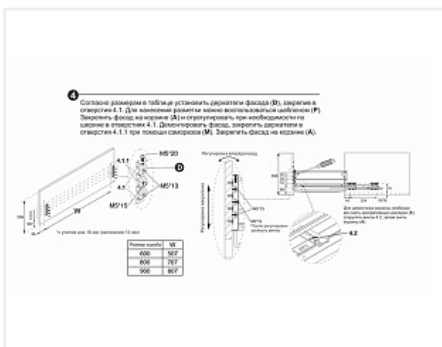

Дополнительные изображения:

Описание

MIRA KRS06 — выдвигаемая корзина-сушилка в эксклюзивном дизайне с плоским прутком предназначена для хранения разноплановой посуды в нижней базе мебельного гарнитура.

Эргономичная конструкция сетки сушки из пяти зон позволит вместить посуду разных размеров: тарелки диаметром 24 см, глубокие тарелки, средние тарелки диаметром до 20 см, блюда небольшого диаметра, кружки. Зона для хранения кружек также позволит размещать посуду стопкой или габаритную посуду.

KRS06 надёжно устанавливается в корпус с толщиной плиты как 16 мм, так и 18 мм. Процесс монтажа прост и удобен: в зависимости от толщины плиты корпуса, выбрать на крепёжной пластине значение 16 или 18, далее закрепить винтами.