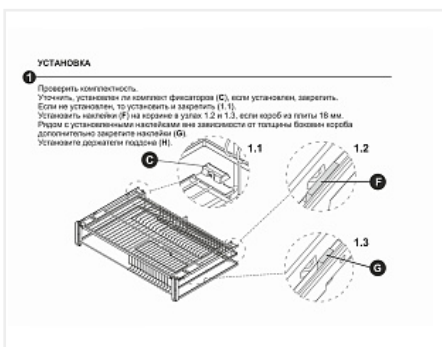

Дополнительные изображения:

Описание

MIRA KRS06 — выдвигаемая корзина-сушилка в эксклюзивном дизайне с плоским прутком предназначена для хранения разноплановой посуды в нижней базе мебельного гарнитура.

Эргономичная конструкция сетки сушки из пяти зон позволит вместить посуду разных размеров: тарелки диаметром 24 см, глубокие тарелки, средние тарелки диаметром до 20 см, блюда небольшого диаметра, кружки. Зона для хранения кружек также позволит размещать посуду стопкой или габаритную посуду.

KRS06 надёжно устанавливается в корпус с толщиной плиты как 16 мм, так и 18 мм. Процесс монтажа прост и удобен: в зависимости от толщины плиты корпуса, выбрать на крепёжной пластине значение 16 или 18, далее закрепить винтами.