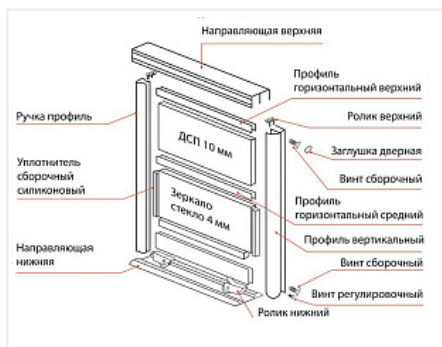

DS10 Комплект профиля серебро L4000, Dorwell

Толщина анодировки, мкм:	15
Бренд:	Dorwell
Коллекция:	Стандарт
Серия:	Алюминиевая система
Тип:	Для раздвижных дверей
Цвет:	серебряный
Длина, мм:	4000
Покрытие:	анодирование
Количество в упаковке:	1 шт

Код:
101241

Склад

Ваша цена: Розница

6 457.47 руб./шт

Дополнительные изображения:

Для сборки вам обязательно понадобится:

Система для шкафов-купе алюминиевая

Буферная лента и уплотнители

С одного из концов профиля на расстоянии 50мм +/- 10% находится контактное пятно!

Описание

Комплект профиля для изготовления шкафа-купе.

Состав:

- направляющая верхняя.
- направляющая нижняя.
- профиль горизонтальный верхний.
- профиль горизонтальный нижний.