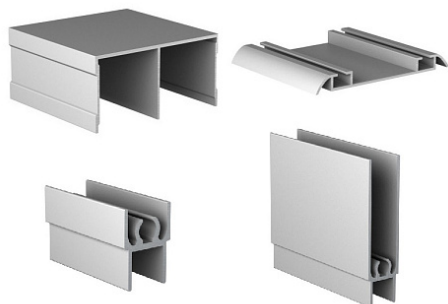

DS10 Комплект профиля серебро L4000, Dorwell

Толщина анодировки, мкм:	15
Бренд:	Dorwell
Коллекция:	Стандарт
Серия:	Алюминиевая система
Тип:	Для раздвижных дверей
Цвет:	серебряный
Длина, мм:	4000
Покрытие:	анодирование
Количество в упаковке:	1 шт

Код:
101241

Склад

Ваша цена: Розница

6 457.47 руб./шт

Дополнительные изображения:

Для сборки вам обязательно понадобится:

Система для шкафов-купе алюминиевая

Буферная лента и уплотнители

С одного из концов профиля на расстоянии 50мм +/- 10% находится контактное пятно!

Описание

Комплект профиля для изготовления шкафа-купе.

Состав:

- направляющая верхняя.
- направляющая нижняя.
- профиль горизонтальный верхний.
- профиль горизонтальный нижний.