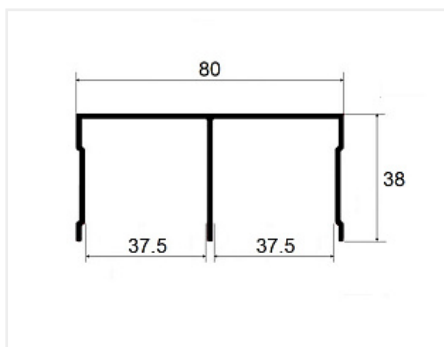

Для сборки вам обязательно понадобится:

Система для шкафов-купе алюминиевая

Буферная лента и уплотнители