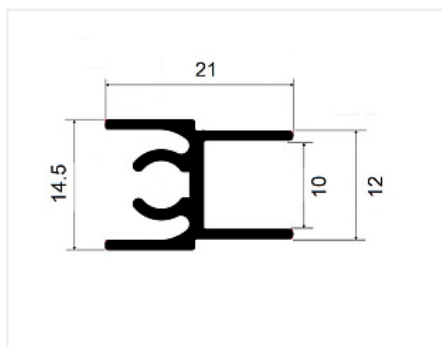

Для сборки вам обязательно понадобится:

Система для шкафов-купе алюминиевая

Буферная лента и уплотнители