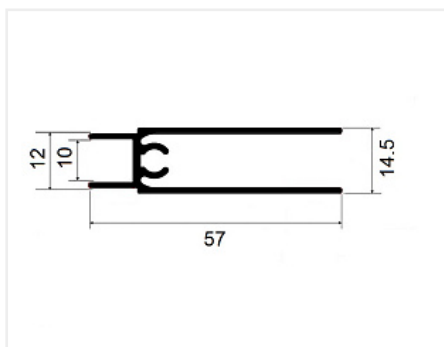

Для сборки вам обязательно понадобится:

Система для шкафов-купе алюминиевая

Буферная лента и уплотнители