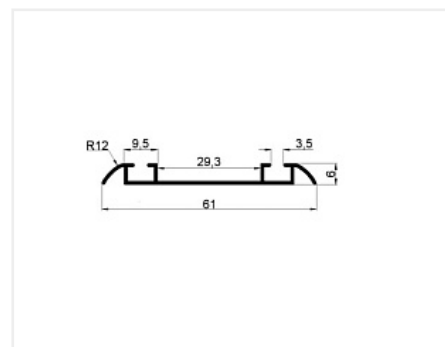

Для сборки вам обязательно понадобится:

Система для шкафов-купе алюминиевая

Буферная лента и уплотнители