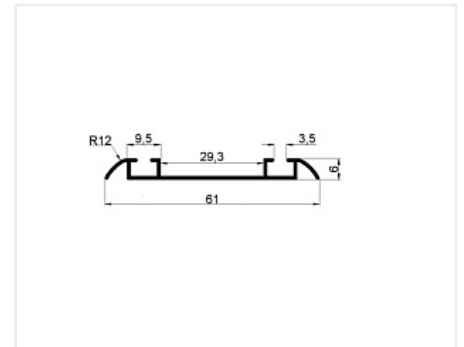

Для сборки вам обязательно понадобится:

Система для шкафов-купе алюминиевая

Буферная лента и уплотнители