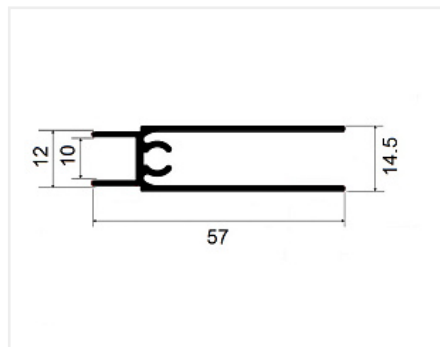

Для сборки вам обязательно понадобится:

Система для шкафов-купе алюминиевая

Буферная лента и уплотнители