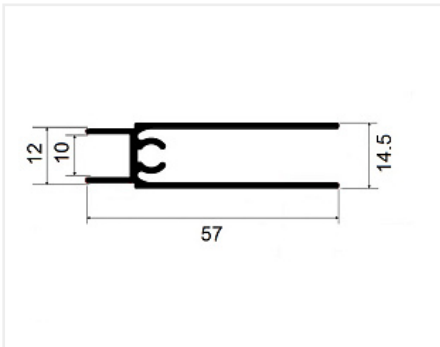

Для сборки вам обязательно понадобится:

Система для шкафов-купе алюминиевая

Буферная лента и уплотнители