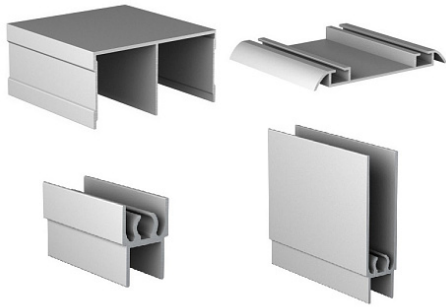

DS10 Комплект профиля серебро L2000, Dorwell

| | |
|--------------------------|-----------------------|
| Толщина анодировки, мкм: | 15 |
| Бренд: | Dorwell |
| Коллекция: | Стандарт |
| Серия: | Алюминиевая система |
| Тип: | Для раздвижных дверей |
| Цвет: | серебряный |
| Длина, мм: | 2000 |
| Покрытие: | анодирование |
| Количество в упаковке: | 1 шт |

Код:
101240

Склад

Ваша цена: Розница

3 228.74 руб./шт

Дополнительные изображения:

Для сборки вам обязательно понадобится:

Система для шкафов-купе алюминиевая

Буферная лента и уплотнители

С одного из концов профиля на расстоянии 50мм +/- 10% находится контактное пятно!

Описание

Состав:

- направляющая верхняя.
- направляющая нижняя.
- профиль горизонтальный верхний.
- профиль горизонтальный нижний.